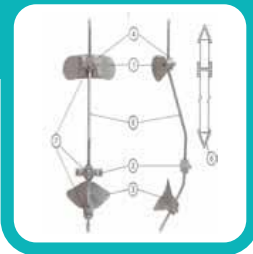

## ROYAL DELAIRE FACE MASK DELAIR

Πλήρως ρυθμιζόμενη μάσκα Delaire III<sup>ης</sup> τάξης κατά Angle. Είναι ελαφριά, με μαξιλάρια σε χρώμα γκρι.