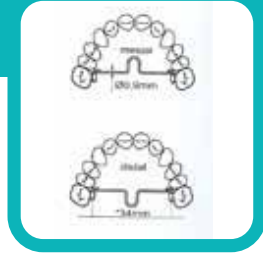

MORELLI PALATAL BAR 3030

Υπερώιο τόξο από ελαστικό κράμα υψηλής αντοχής. Σε 10 μεγέθη 34, 37, 39, 41, 43, 45, 47, 49, 52 & 55mm. Πακέτο των 10 τεμαχίων.