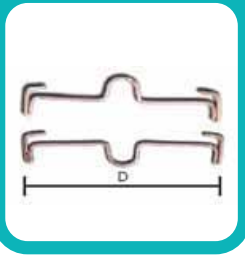

ROYAL PALATAL BAR PALBAR

Υπερώιο τόξο από ελαστικό κράμα υψηλής αντοχής. Σε 9 μεγέθη 34, 37, 39, 41, 43, 45, 47, 52 & 55mm. Πακέτο των 10 τεμαχίων.