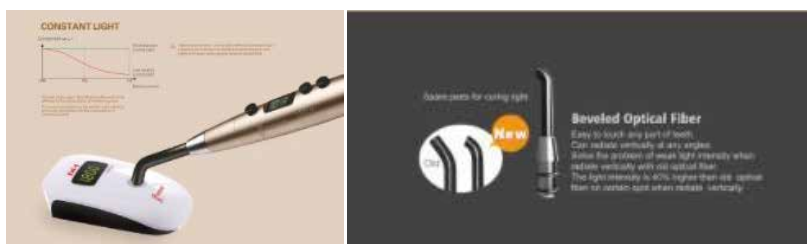

LED.H ORTHO

Power input: AC100V-240V 50Hz/60Hz
Light output: 1000mW/cm² -1800mW/cm²
Net weight: 178g
Dimensions: Φ25mm×252mm

ΜΗΧΑΝΗΜΑ ΑΜΜΟΒΟΛΗΣ JET BRACKET jetbra

Το μηχάνημα Jet Bracket είναι ειδικά σχεδιασμένο για να καθαρίζετε με αμμοβολή την βάση των ορθοδοντικών αγκιστρων (bracket). Καθαρίζει τέλεια τα γλωσσικά και τα αυτόδετα άγκιστρα προστατεύοντας ταυτόχρονα την ευαίσθητη επιφάνεια τους που έρχεται σε επαφή με το σύρμα καθώς και τον μηχανισμό αυτόδεσης. Εύκολο στην χρήση και πολύ μικρών διαστάσεων συνδέεται με το κομπρεσέρ.