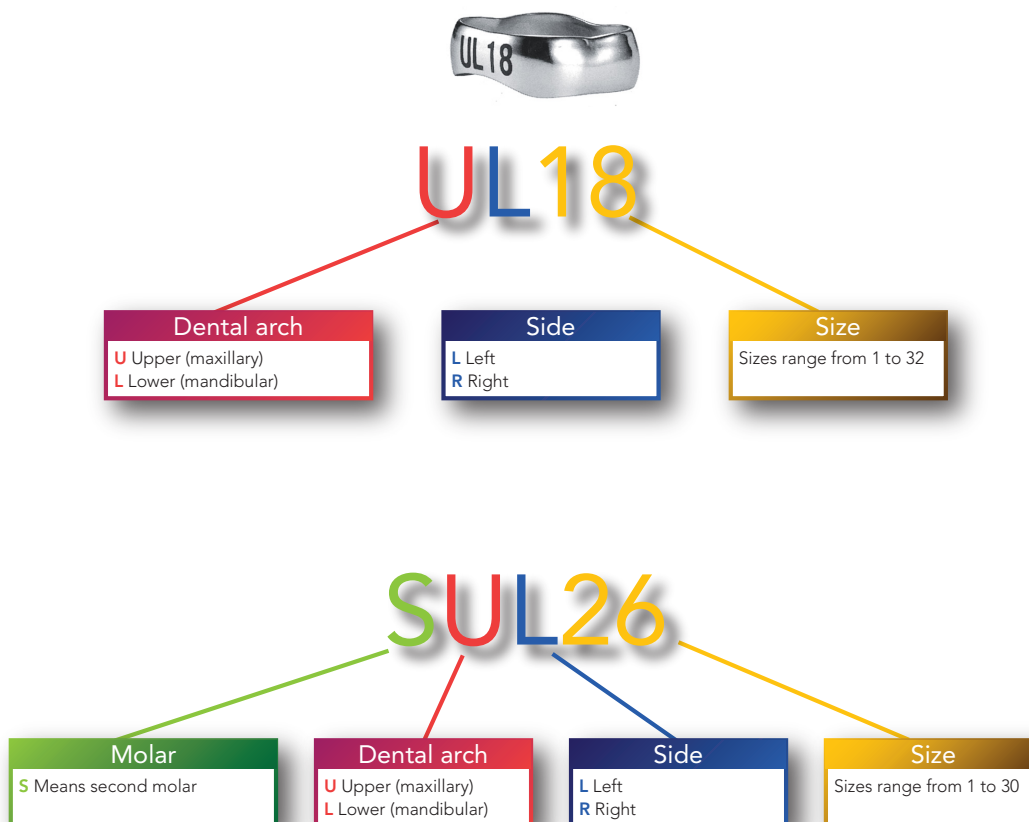

Bands

Global Experts in Orthodontics

04

**GC Orthodontics**  
GLOBAL EXPERTS IN ORTHODONTICS

Οι δακτύλιοι κατασκευάζονται κατά παραγγελία ειδικά για κάθε γιατρό σύμφωνα με τις απαιτήσεις του. Τα εξαρτήματα που συγκολλούνται είναι σωληνίσκοι μονοί, διπλοί, τριπλοί, convertible, non convertible και γλωσσικά με sheeth, cleat ή σκέτα.

## Band Coding

Sure-Snap Molar Bands: How are product numbers (P/Ns) created?