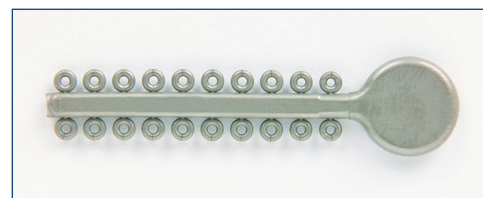

GC Ties Elastomeric Ligatures

Οι ελαστικές προσδέσεις της GC δεν περιέχουν latex και επιτρέπουν μια πάνω και κάτω αλλαγή του συρμάτινου τόξου με ένα μόνο stick. Η υψηλής ποιότητας πολυουρεθάνη επιτρέπει σε αυτές τις προσδέσεις να ανακτήσουν το 90% του αρχικού τους σχήματος αφού τεντωθούν. Διαθέσιμο σε σακουλάκια των 50 sticks, 20 προσδέσεις ανά stick. Εξωτερική διάμετρος : .120"

■ Silver	87-1201-0000	■ Lavender	87-1213-0000
■ Pearl	87-1202-0000	■ Fuchsia	87-1214-0000
■ Clear	87-1203-0000	■ Yellow	87-1215-0000
■ Blue	87-1204-0000	■ Orange	87-1216-0000
■ Red	87-1205-0000	■ Navy Blue	87-1217-0000
■ Green	87-1206-0000	■ Light Blue	87-1218-0000
■ Black	87-1207-0000	■ Maroon	87-1219-0000
■ White	87-1208-0000	■ Grey	87-1220-0000
■ Pink	87-1209-0000	■ Glow Blue	87-1221-0000
■ Metallic Purple	87-1210-0000	■ Golden	87-1222-0000
■ Metallic Blue	87-1211-0000	■ Glow Clear	87-1223-0000
■ Metallic Red	87-1212-0000	■ Tooth	87-1224-0000