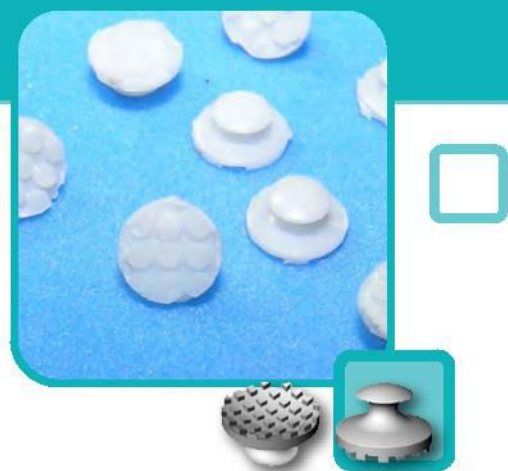

EYELET ROUND FLAT BUTSSIMP

Με στρογγυλή και επίπεδη βάση.
Η ασφαλής λύση για τους έγκλειστους.
Σε πακέτο των 10 τεμαχίων.

BUTTON LINGUAL RINGS BUTSSIMPLR

Button σε σχήμα θηλιάς.
Σε πακέτο των 10 τεμαχίων.

CLEAT BONDABLE HOOK ROUND FLAT BUTHSS

Με στρογγυλή και επίπεδη βάση.
Σε πακέτο των 10 τεμαχίων.

BUTTONS (CERAMIC - PLASTIC)

BUTTON ROUND FLAT BUTPLRF / BUTCF

Με στρογγυλή και επίπεδη βάση.
Σε πακέτο των 10 τεμαχίων.

EYELET ROUND FLAT BUTPLIMP / BUTCRIMP

Με στρογγυλή και επίπεδη βάση.
Σε πακέτο των 10 τεμαχίων.
Η ασφαλής λύση για τους έγκλειστους.

BUTTON ROUND FLAT BUTPLRF / BUTCF

Με στρογγυλή και επίπεδη βάση. Η ασφαλής λύση για τους έγκλειστους.
Σε πακέτο των 10 τεμαχίων.

CLEAT BONDABLE HOOK ROUND FLAT BUTHPL / BUTHC

Με στρογγυλή και επίπεδη βάση.
Σε πακέτο των 10 τεμαχίων.

ΤΟ ΑΠΟΛΥΤΑ ΔΙΑΦΑΝΕΣ ΑΓΚΙΣΤΡΟ ΑΠΟ ΤΕΧΝΗΤΟ ΖΑΦΕΙΡΙ

ROYAL MISO CRYSTAL CLEAR BRACKETS BR18SAR-BR22SAR

Κατασκευασμένα από 100% μονοκρυσταλλική αλουμίνα, είναι απολύτως διαφανή και ανθεκτικά. Οι αποστρογγυλεμένες γωνίες του slot μειώνουν τις τριβές στο ελάχιστο και το χαμηλό του προφίλ είναι συγκρίσιμο μόνο με τα μεταλλικά άγκιστρα. Η μικροαδροποιημένη του βάση του προσδίδει τέλεια συγκράτηση ενώ αφαιρείται εύκολα με την ειδική πένσα αφαίρεσης. Κατασκευάζονται στην Κορέα, είναι πλήρως προγραμματισμένα σε σύστημα Roth & έχουν hook σε κυνόδοντα άνω/κάτω.