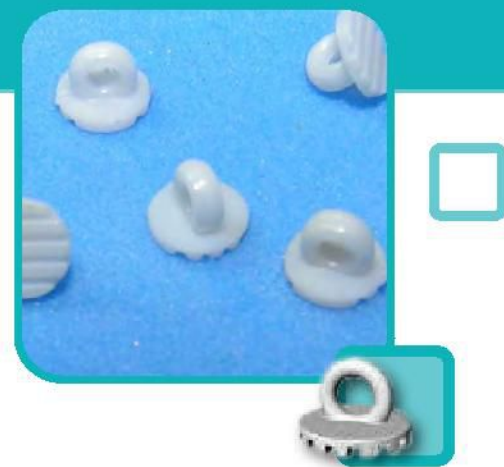

EYELET ROUND FLAT BUTSSIMP

Με στρογγυλή και επίπεδη βάση.
Η ασφαλής λύση για τους έγκλειστους.
Σε πακέτο των 10 τεμαχίων.

BUTTON LINGUAL RINGS BUTSSIMPLR

Button σε σχήμα θηλιάς.
Σε πακέτο των 10 τεμαχίων.

CLEAT BONDABLE HOOK ROUND FLAT BUTHSS

Με στρογγυλή και επίπεδη βάση.
Σε πακέτο των 10 τεμαχίων.

BUTTONS (CERAMIC - PLASTIC)

BUTTON ROUND FLAT BUTPLRF / BUTCF

Με στρογγυλή και επίπεδη βάση.
Σε πακέτο των 10 τεμαχίων.

EYELET ROUND FLAT BUTPLIMP / BUTCRIMP

Με στρογγυλή και επίπεδη βάση.
Σε πακέτο των 10 τεμαχίων.
Η ασφαλής λύση για τους έγκλειστους.

BUTTON ROUND FLAT BUTPLRF / BUTCF

Με στρογγυλή και επίπεδη βάση. Η ασφαλής λύση για τους έγκλειστους.
Σε πακέτο των 10 τεμαχίων.

CLEAT BONDABLE HOOK ROUND FLAT BUTHPL / BUTHC

Με στρογγυλή και επίπεδη βάση.
Σε πακέτο των 10 τεμαχίων.

ΤΟ ΑΠΟΛΥΤΑ ΔΙΑΦΑΝΕΣ ΑΓΚΙΣΤΡΟ ΑΠΟ ΤΕΧΝΗΤΟ ΖΑΦΕΙΡΙ

ROYAL MISO CRYSTAL CLEAR BRACKETS BR18SAR-BR22SAR

Κατασκευασμένα από 100% μονοκρυσταλλική αλουμίνα, είναι απολύτως διαφανή και ανθεκτικά. Οι αποστρογγυλεμένες γωνίες του slot μειώνουν τις τριβές στο ελάχιστο και το χαμηλό του προφίλ είναι συγκρίσιμο μόνο με τα μεταλλικά άγκιστρα. Η μικροαδροποιημένη του βάση του προσδίδει τέλεια συγκράτηση ενώ αφαιρείται εύκολα με την ειδική πένσα αφαίρεσης. Κατασκευάζονται στην Κορέα, είναι πλήρως προγραμματισμένα σε σύστημα Roth & έχουν hook σε κυνόδοντα άνω/κάτω.