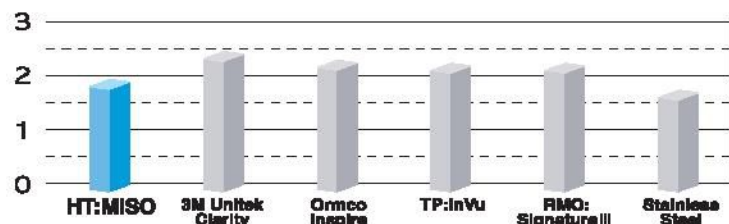

CLEAT BONDABLE HOOK ROUND FLAT BUTHPL / BUTHC

Με στρογγυλή και επίπεδη βάση.
Σε πακέτο των 10 τεμαχίων.

ΤΟ ΑΠΟΛΥΤΑ ΔΙΑΦΑΝΕΣ ΑΓΚΙΣΤΡΟ ΑΠΟ ΤΕΧΝΗΤΟ ΖΑΦΕΙΡΙ

ROYAL MISO CRYSTAL CLEAR BRACKETS BR18SAR-BR22SAR

Κατασκευασμένα από 100% μονοκρυσταλλική αλουμίνα, είναι απολύτως διαφανή και ανθεκτικά. Οι αποστρογγυλεμένες γωνίες του slot μειώνουν τις τριβές στο ελάχιστο και το χαμηλό του προφίλ είναι συγκρίσιμο μόνο με τα μεταλλικά άγκιστρα. Η μικροαδροποιημένη του βάση του προσδίδει τέλεια συγκράτηση ενώ αφαιρείται εύκολα με την ειδική πένσα αφαίρεσης. Κατασκευάζονται στην Κορέα, είναι πλήρως προγραμματισμένα σε σύστημα Roth & έχουν hook σε κυνόδοντα άνω/κάτω.

Slot .018 & .022

Τιμή ROYAL-MISO CRYSTAL CLEAR Άγκιστρα

Τιμή ROYAL-MISO MEDIUM & MINI
CRYSTAL CLEAR Άγκιστρα

ΤΑ ΜΙΚΡΟΤΕΡΑ ΑΓΚΙΣΤΡΑ ΣΤΟΝ ΚΟΣΜΟ! ΙΔΑΝΙΚΑ ΒΟΗΘΗΜΑΤΑ ΣΤΗ ΓΛΩΣΣΙΚΗ ΟΡΘΟΔΟΝΤΙΚΗ

ROYAL-CUTE BRACKETS MINI
ΒΟΗΘΗΤΙΚΑ ΔΙΑΦΑΝΗ ΑΓΚΙΣΤΡΑ
OPEN (CUTE O)
CLOSED (CUTE C)