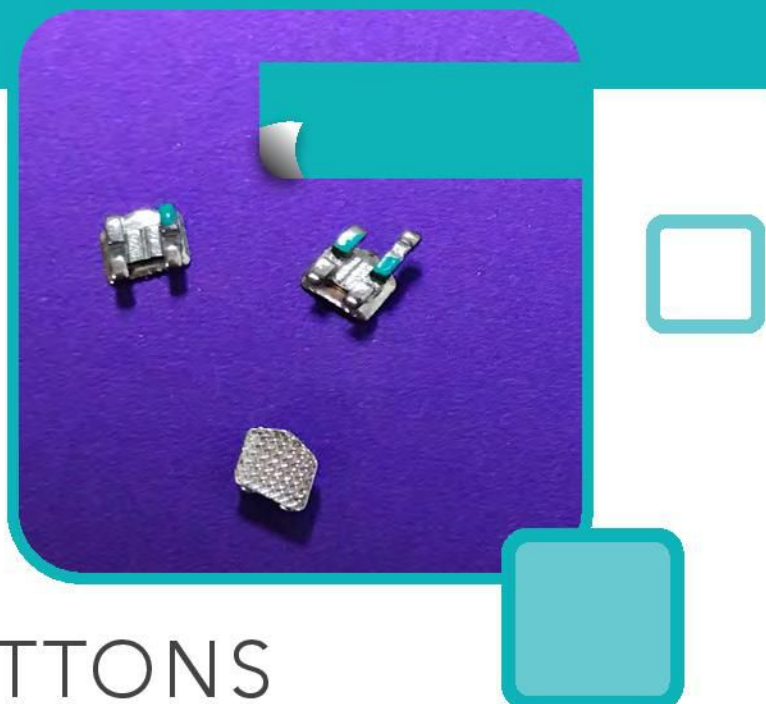

ROYAL-SUPREME ROTH SS MINI BRACKETS
BR18SSRS-BR22SSR

Μεταλλικό άγκιστρο υψηλής ποιότητας, με μόνιμη χρωματική κωδικοποίηση στην βάση και αποστρογγυλεμένα πτερύγια. Κατασκευασμένο με προδιαγραφές FDA Η.Π.Α. από ισχυρό κράμα ανοξείδωτου χάλυβα μεσαίο μεγεθος για να μη παραμορφώνεται. Προγραμματισμένο σε σύστημα Roth & MBT με χαμηλό προφίλ και λοξό άνω μέρος στους κάτω τομείς και βάση με πλέγμα mesh 80 gauze για ελαχιστοποίηση των απωλειών. Με hook σε κυνόδοντα και με ή χωρίς hook σε προγομφίους άνω κάτω.

Slot .018 & .022

ROYAL X-TREME SS MINI BRACKETS BR18SSXTR - BR22SSXTR

Αξεπέραστη σχέση ποιότητας/τιμής, κατασκευασμένα στην Κίνα από υψηλής ποιότητας ατσάλι προσφέρουν ανθικτικότητα συνδυασμένη με αυξημένη άνεση για τον ασθενή. Η βάση τους αποτελείται από πλέγμα 80 gauge, το οποίο χαρίζει τέλεια συγκόλληση. Διατίθενται σε σύστημα Roth & MBT.