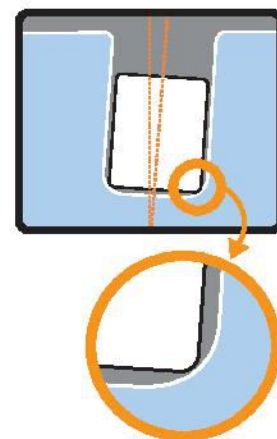

Μειωμένη τριβή

λόγω του ειδικά
σχεδιασμένου slot με
αποστρογγυλεμένες
 πλευρές.